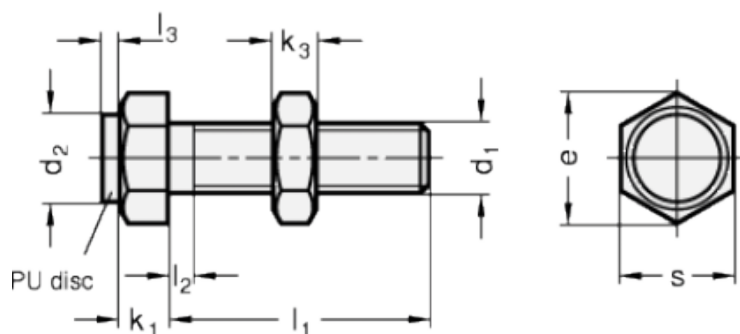

Varenummer: 20251M1035AK
 Beskrivelse: E+G Anslagsbolt GN 251-M10-35-AK
 med møtrik

Mål

Type AK

Type BK

Mounting block GN 412.1

| | | |
|---------|--------|--------|
| d | = M10 | s = 17 |
| e | = 19.6 | |
| K | = - | |
| k1 | = 7 | |
| k2 | = 8 | |
| l1 | = 35 | |
| l2 max. | = 4.5 | |
| l3 | = - | |