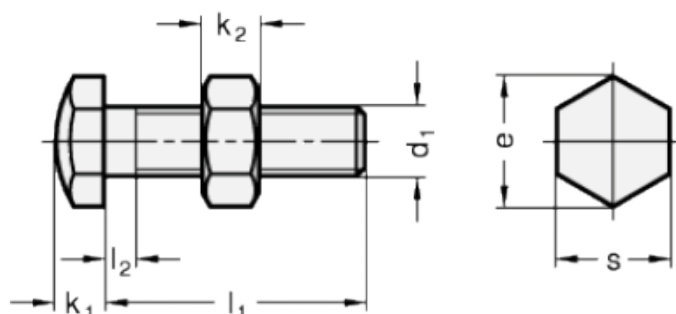

Varenummer: 20251M1035AK
 Beskrivelse: E+G Anslagsbolt GN 251-M10-35-AK
 med møtrik

Mål

Type AK

Type BK

Mounting block GN 412.1

| | | |
|---------|--------|--------|
| d | = M10 | s = 17 |
| e | = 19.6 | |
| K | = - | |
| k1 | = 7 | |
| k2 | = 8 | |
| l1 | = 35 | |
| l2 max. | = 4.5 | |
| l3 | = - | |